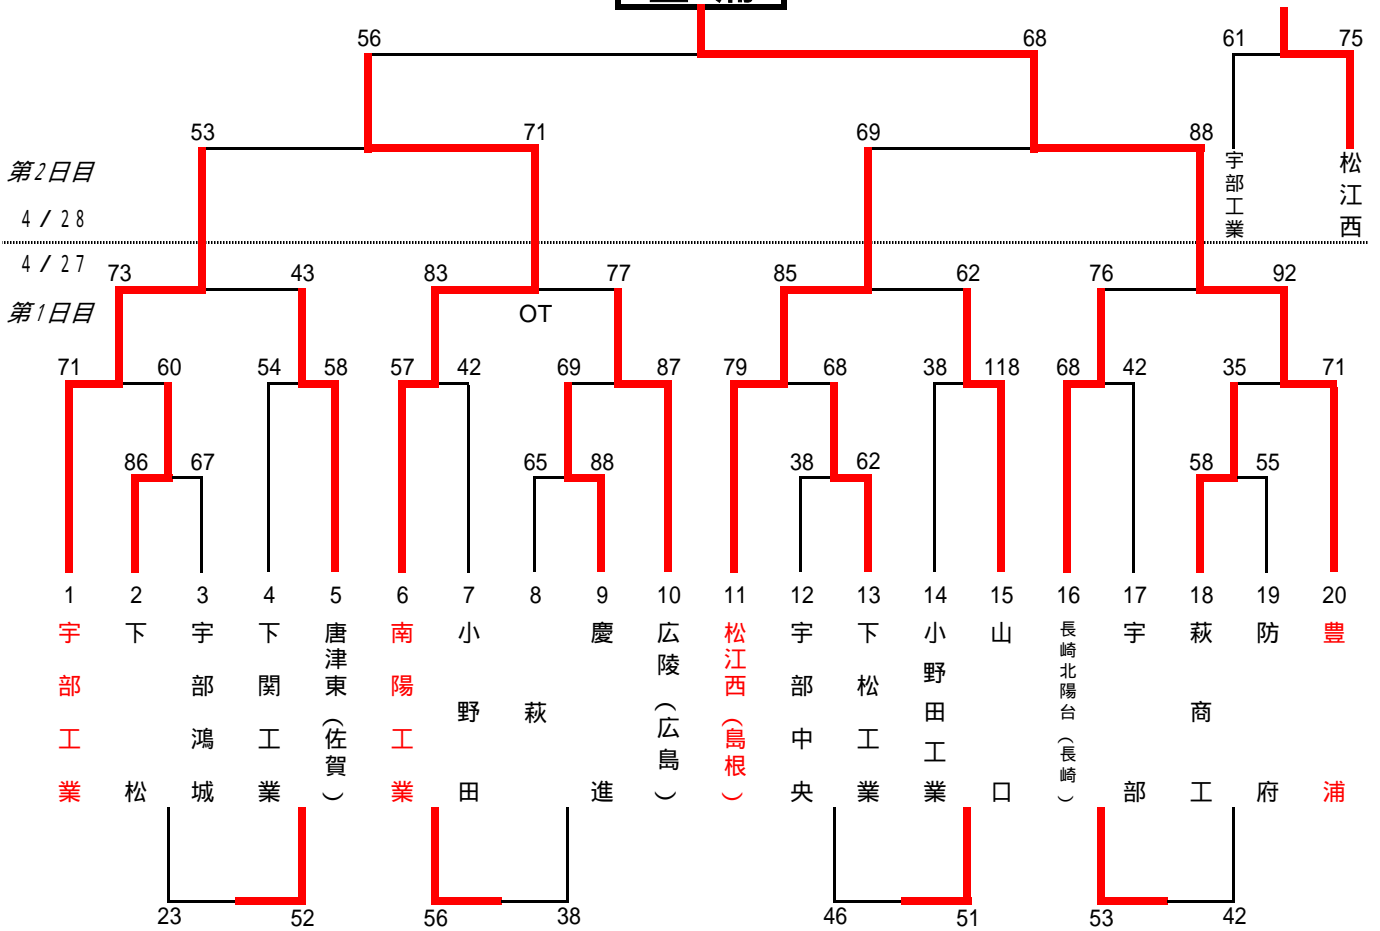

(男子結果)

豊浦

会場 A・B 宇部工業高校 C・D 西部体育館

最終結果

優勝	山口県立豊浦高等学校
2位	山口県立南陽工業高等学校
3位	松江西高等学校
4位	山口県立宇部工業高等学校

第2日目 4/28 5~8位戦

下位順位戦

下関工業 35 - 35	小野田
小野田工業 38 - 52	宇部
小野田 30 - 48	宇部
下関工業 52 - 29	小野田工業

下松工業 54 - 32	慶進
下松工業 54 - 48	萩商工
下松工業 46 - 31	萩商工
慶進 43 - 52	下松工業

宇部鴻城 50 - 49	萩
宇部中央 25 - 25	防府
宇部鴻城 50 - 78	防府
萩 38 - 50	宇部中央

* 下位順位戦は組合せを変更する場合があります。

(女子結果)

長崎西

会場 E・F 宇部中央高校 G・H 宇部高校

最終結果

優勝	長崎県立長崎西高等学校
2位	京都市立紫野高等学校
3位	慶進高等学校
4位	島根県立松江商業高等学校

第2日目 4/28 5~8位戦

下位順位戦

* 下位順位戦は組合せを変更する場合があります。