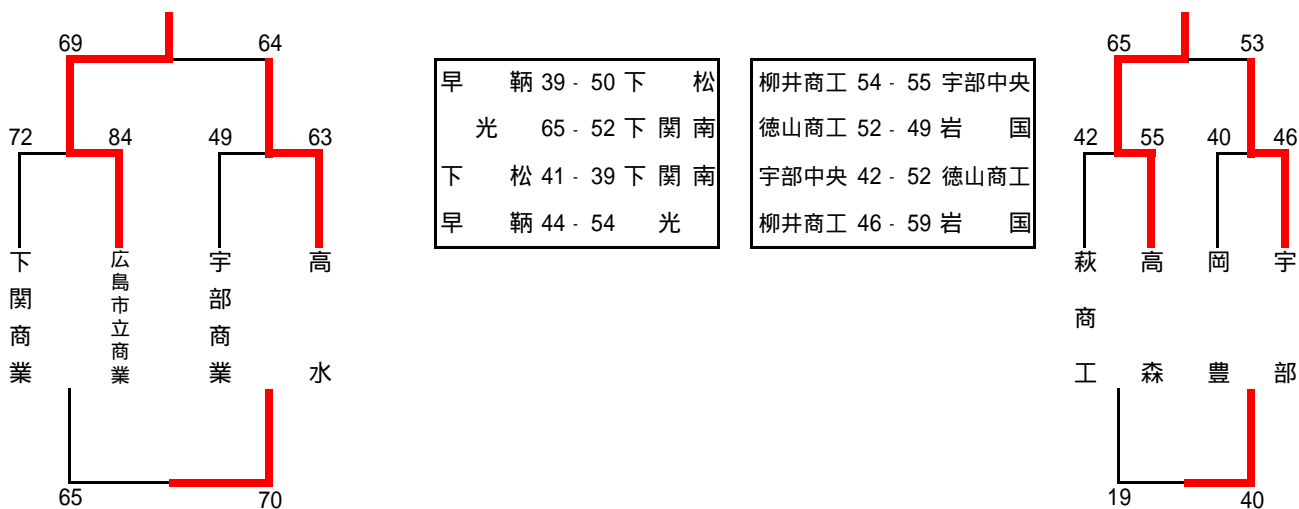

下松工業 54 - 32	慶進
下松工業 54 - 48	萩商工
下松工業 46 - 31	萩商工
慶進 43 - 52	下松工業

宇部鴻城 50 - 49	萩
宇部中央 25 - 25	防府
宇部鴻城 50 - 78	防府
萩 38 - 50	宇部中央

* 下位順位戦は組合せを変更する場合があります。

(女子結果)

長崎西

会場 E・F 宇部中央高校 G・H 宇部高校

最終結果

優勝	長崎県立長崎西高等学校
2位	京都市立紫野高等学校
3位	慶進高等学校
4位	島根県立松江商業高等学校

第2日目 4/28 5~8位戦

下位順位戦

* 下位順位戦は組合せを変更する場合があります。