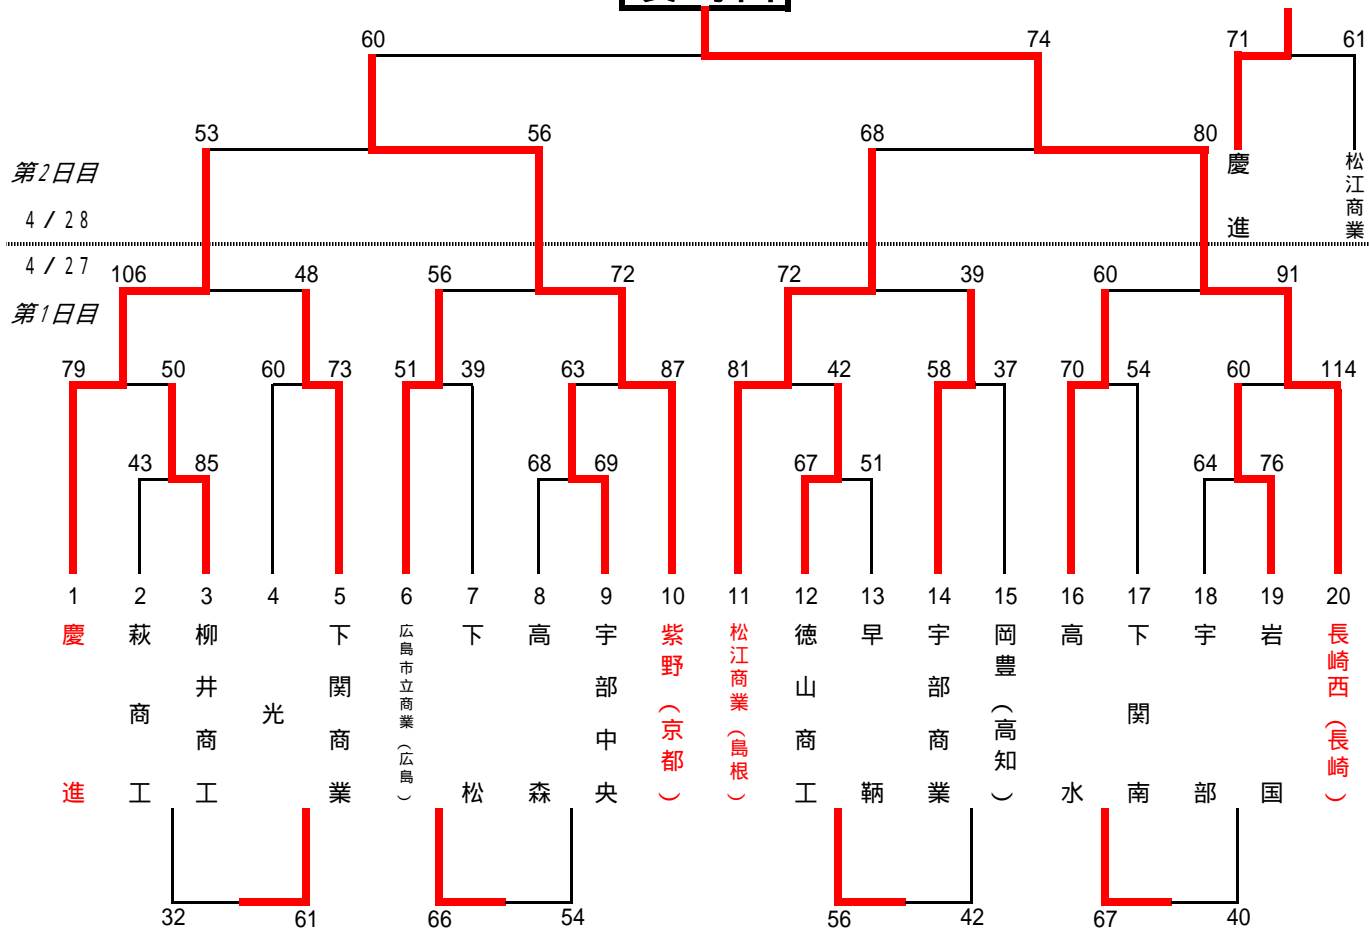

(男子結果)

豊浦

会場 A・B 宇部工業高校 C・D 西部体育館

最終結果

優勝	山口県立豊浦高等学校
2位	山口県立南陽工業高等学校
3位	松江西高等学校
4位	山口県立宇部工業高等学校

第2日目 4/28 5~8位戦

下位順位戦

下関工業 35 - 35	小野田
小野田工業 38 - 52	宇部
小野田 30 - 48	宇部
下関工業 52 - 29	小野田工業

下松工業 54 - 32	慶進
下松工業 54 - 48	萩商工
下松工業 46 - 31	萩商工
慶進 43 - 52	下松工業

宇部鴻城 50 - 49	萩
宇部中央 25 - 25	防府
宇部鴻城 50 - 78	防府
萩 38 - 50	宇部中央

* 下位順位戦は組合せを変更する場合があります。

(女子結果)

長崎西

会場 E・F 宇部中央高校 G・H 宇部高校

最終結果

優勝	長崎県立長崎西高等学校
2位	京都市立紫野高等学校
3位	慶進高等学校
4位	島根県立松江商業高等学校

第2日目 4/28 5~8位戦

下位順位戦

* 下位順位戦は組合せを変更する場合があります。