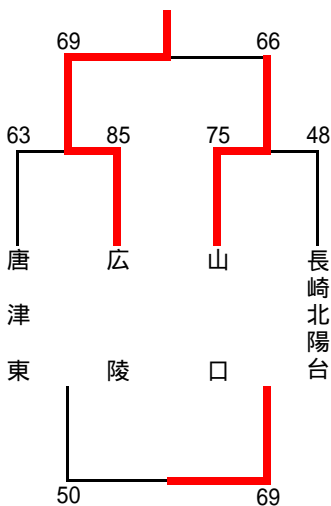

(男子結果)

豊浦

会場 A・B 宇部工業高校 C・D 西部体育館

最終結果

優勝	山口県立豊浦高等学校
2位	山口県立南陽工業高等学校
3位	松江西高等学校
4位	山口県立宇部工業高等学校

第2日目 4/28 5~8位戦

下位順位戦

下関工業 35 - 35	小野田
小野田工業 38 - 52	宇部
小野田 30 - 48	宇部
下関工業 52 - 29	小野田工業